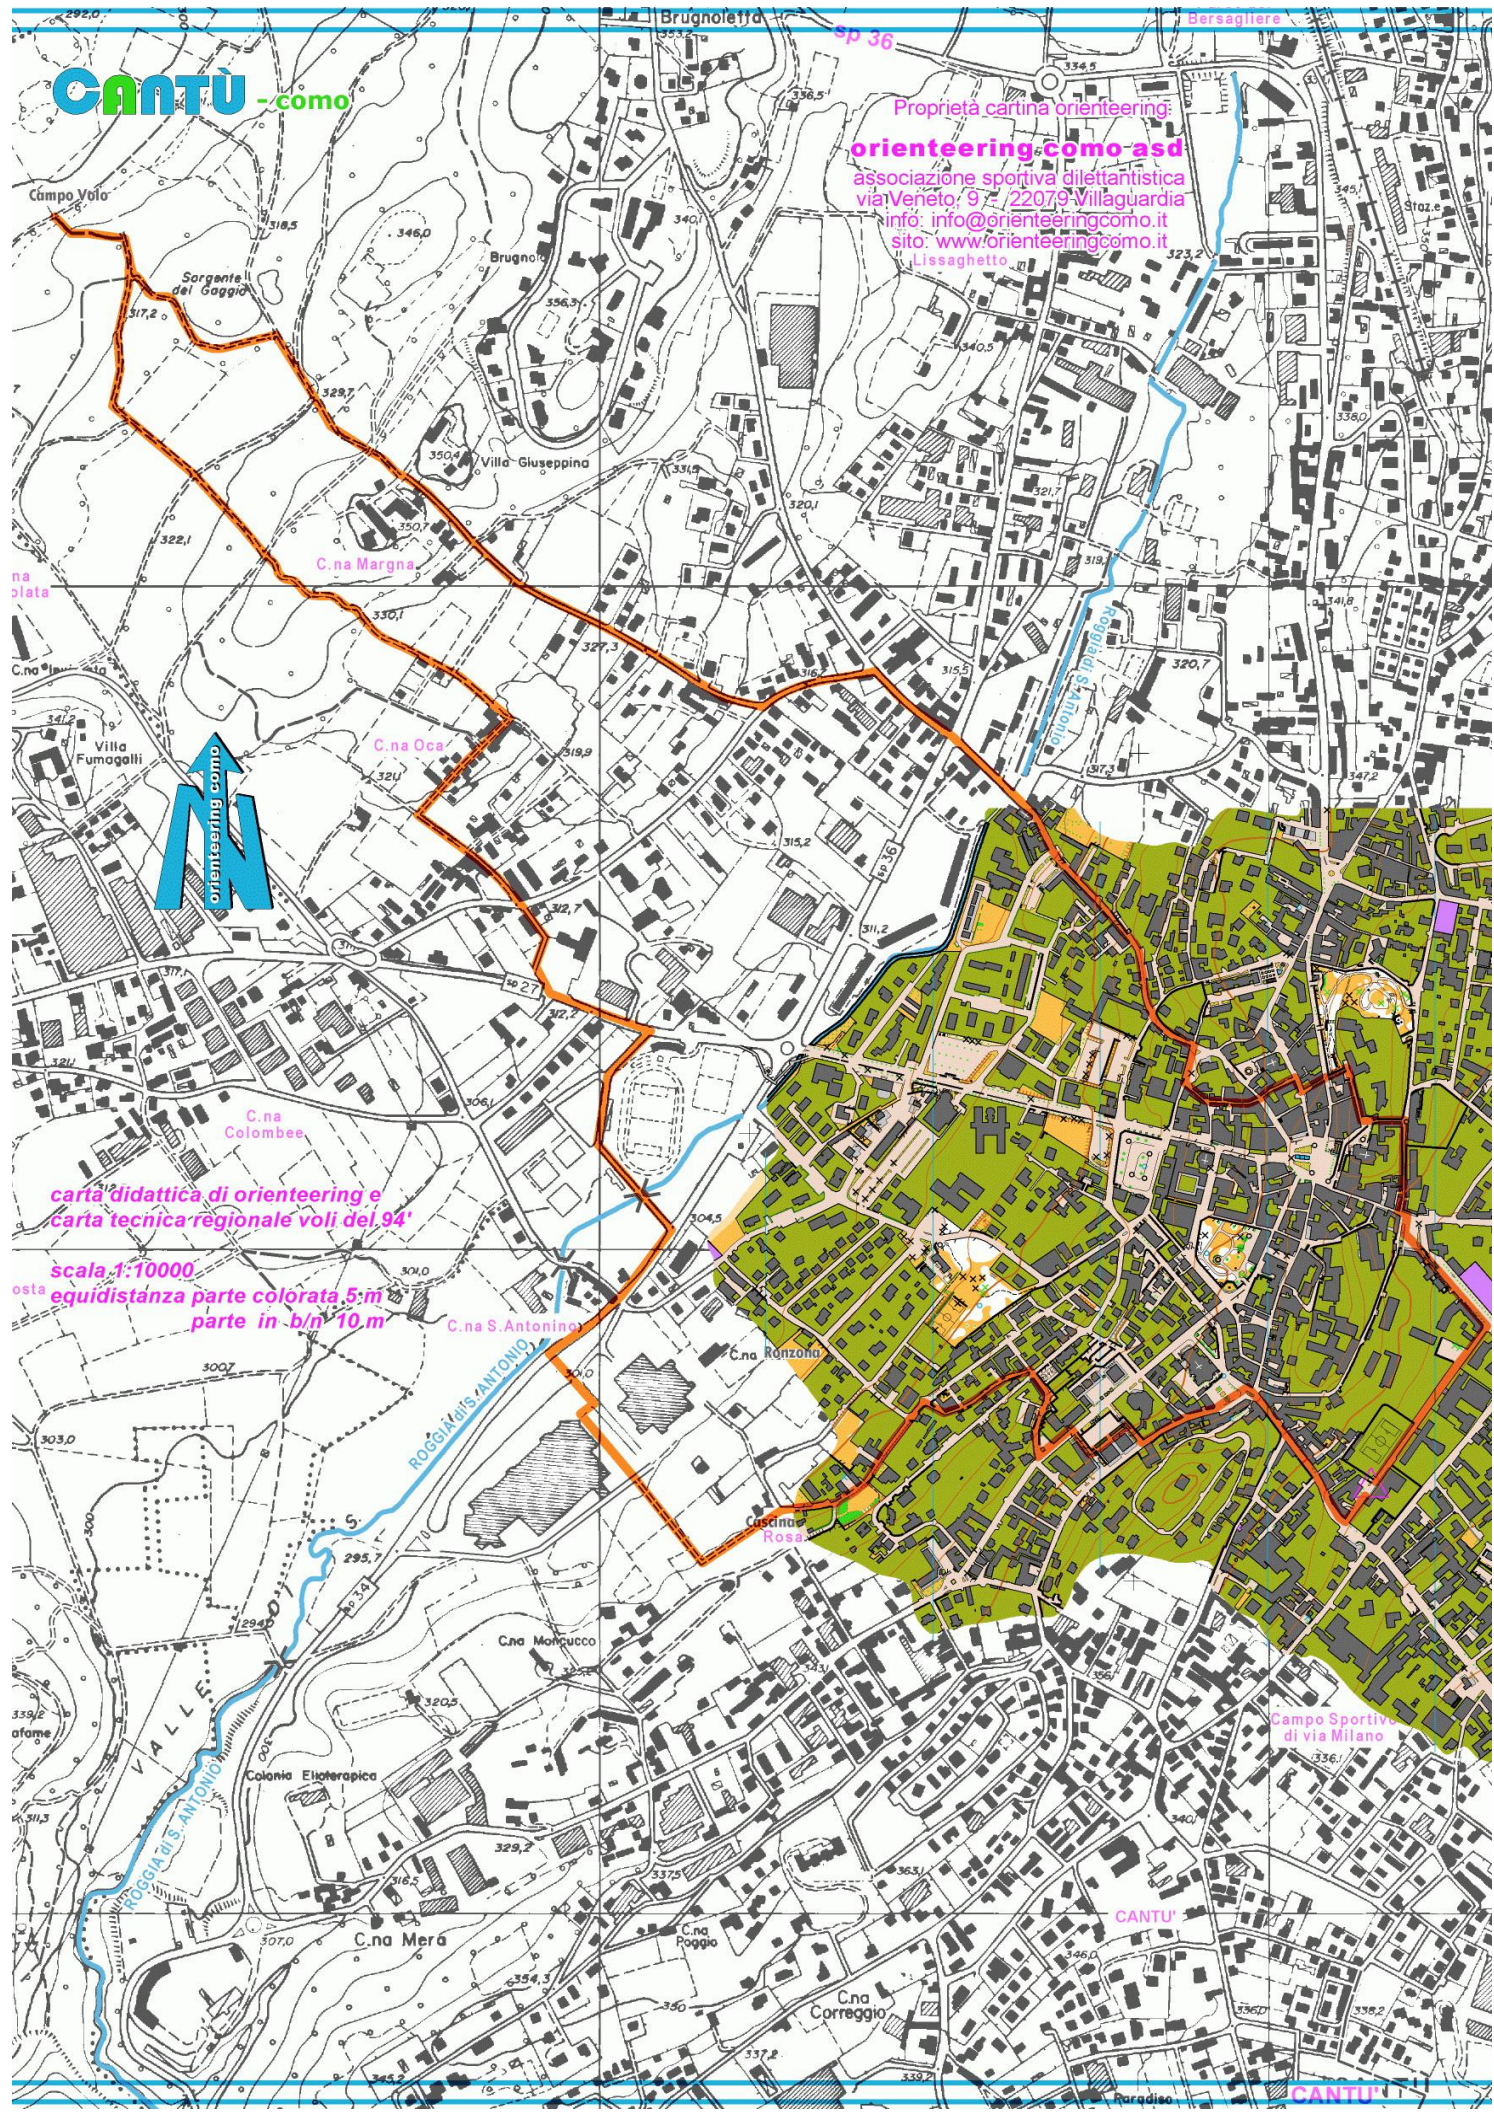

Proprietà cartina orienteering:
orienteeringcomo.asd
associazione sportiva dilettantistica
via Veneto, 9 - 22079 Villaguardia
info: info@orienteeringcomo.it
sito: www.orienteeringcomo.it
Lissaghette

carta didattica di orienteering e
carta tecnica regionale voli del '94'

scala 1:10000
equidistanza parte colorata 5m
parte in b/n 10m

Campo Sportivo
di via Milano

CANTÙ

CANTÙ